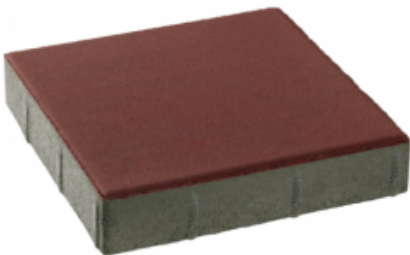

ขายส่งบล็อกปูทาง กระบี่

ตราสินค้า: บริษัท คอนกรีต ดี (ไทยแลนด์) จำกัด

คำค้นหา: ขายส่งบล็อกปูทาง กระบี่ **หมวดหมู่:** วัสดุก่อสร้าง

รายละเอียดสินค้า

รายละเอียด

ขายส่งบล็อกปูทาง กระบี่ บริษัท คอนกรีต ดี (ไทยแลนด์) จำกัด ขายส่งบล็อกปูทาง มีให้เลือกทุกสีทุกขนาดหลากหลายให้เลือกทั้งแบบเรียบธรรมดาไปยั้งหน้าลวดลายหลากหลายมากมาย Rocka blockสีเหลือง สีแดง สีส้ม สีเขียว สีเลี...

[ดูรายละเอียด](#)